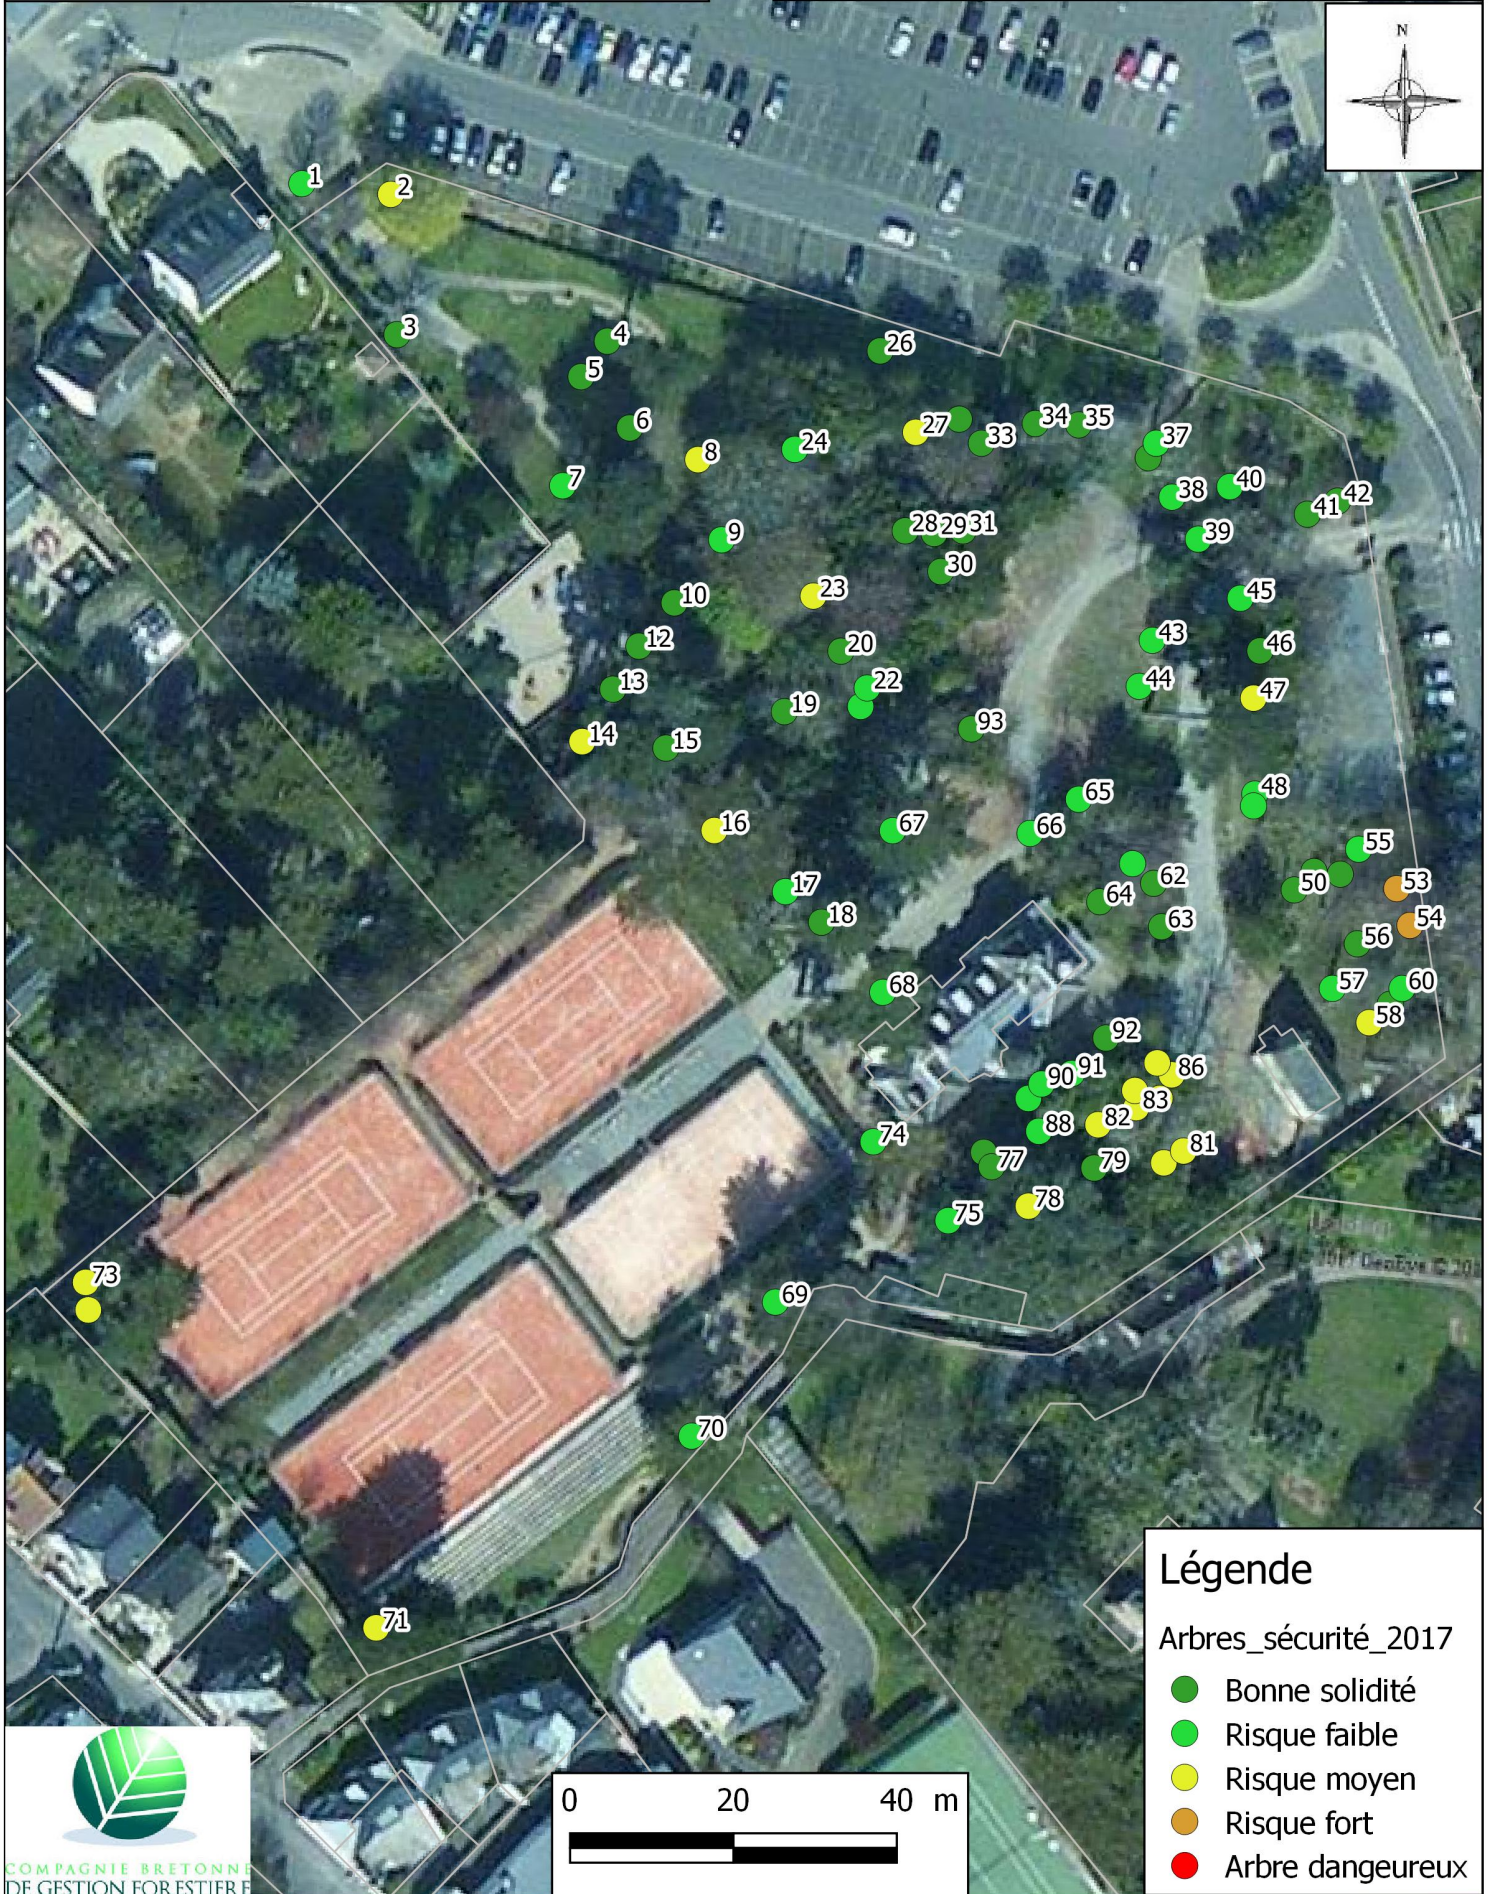

VILLE DE PLENEUF VAL ANDRE

Parc de l'Amirauté

CARTE DES ETATS SECURITAIRES
Expertise phytosanitaire et sécuritaire
Mars 2017

Légende

Arbres_sécurité_2017

- Bonne solidité
- Risque faible
- Risque moyen
- Risque fort
- Arbre dangereux