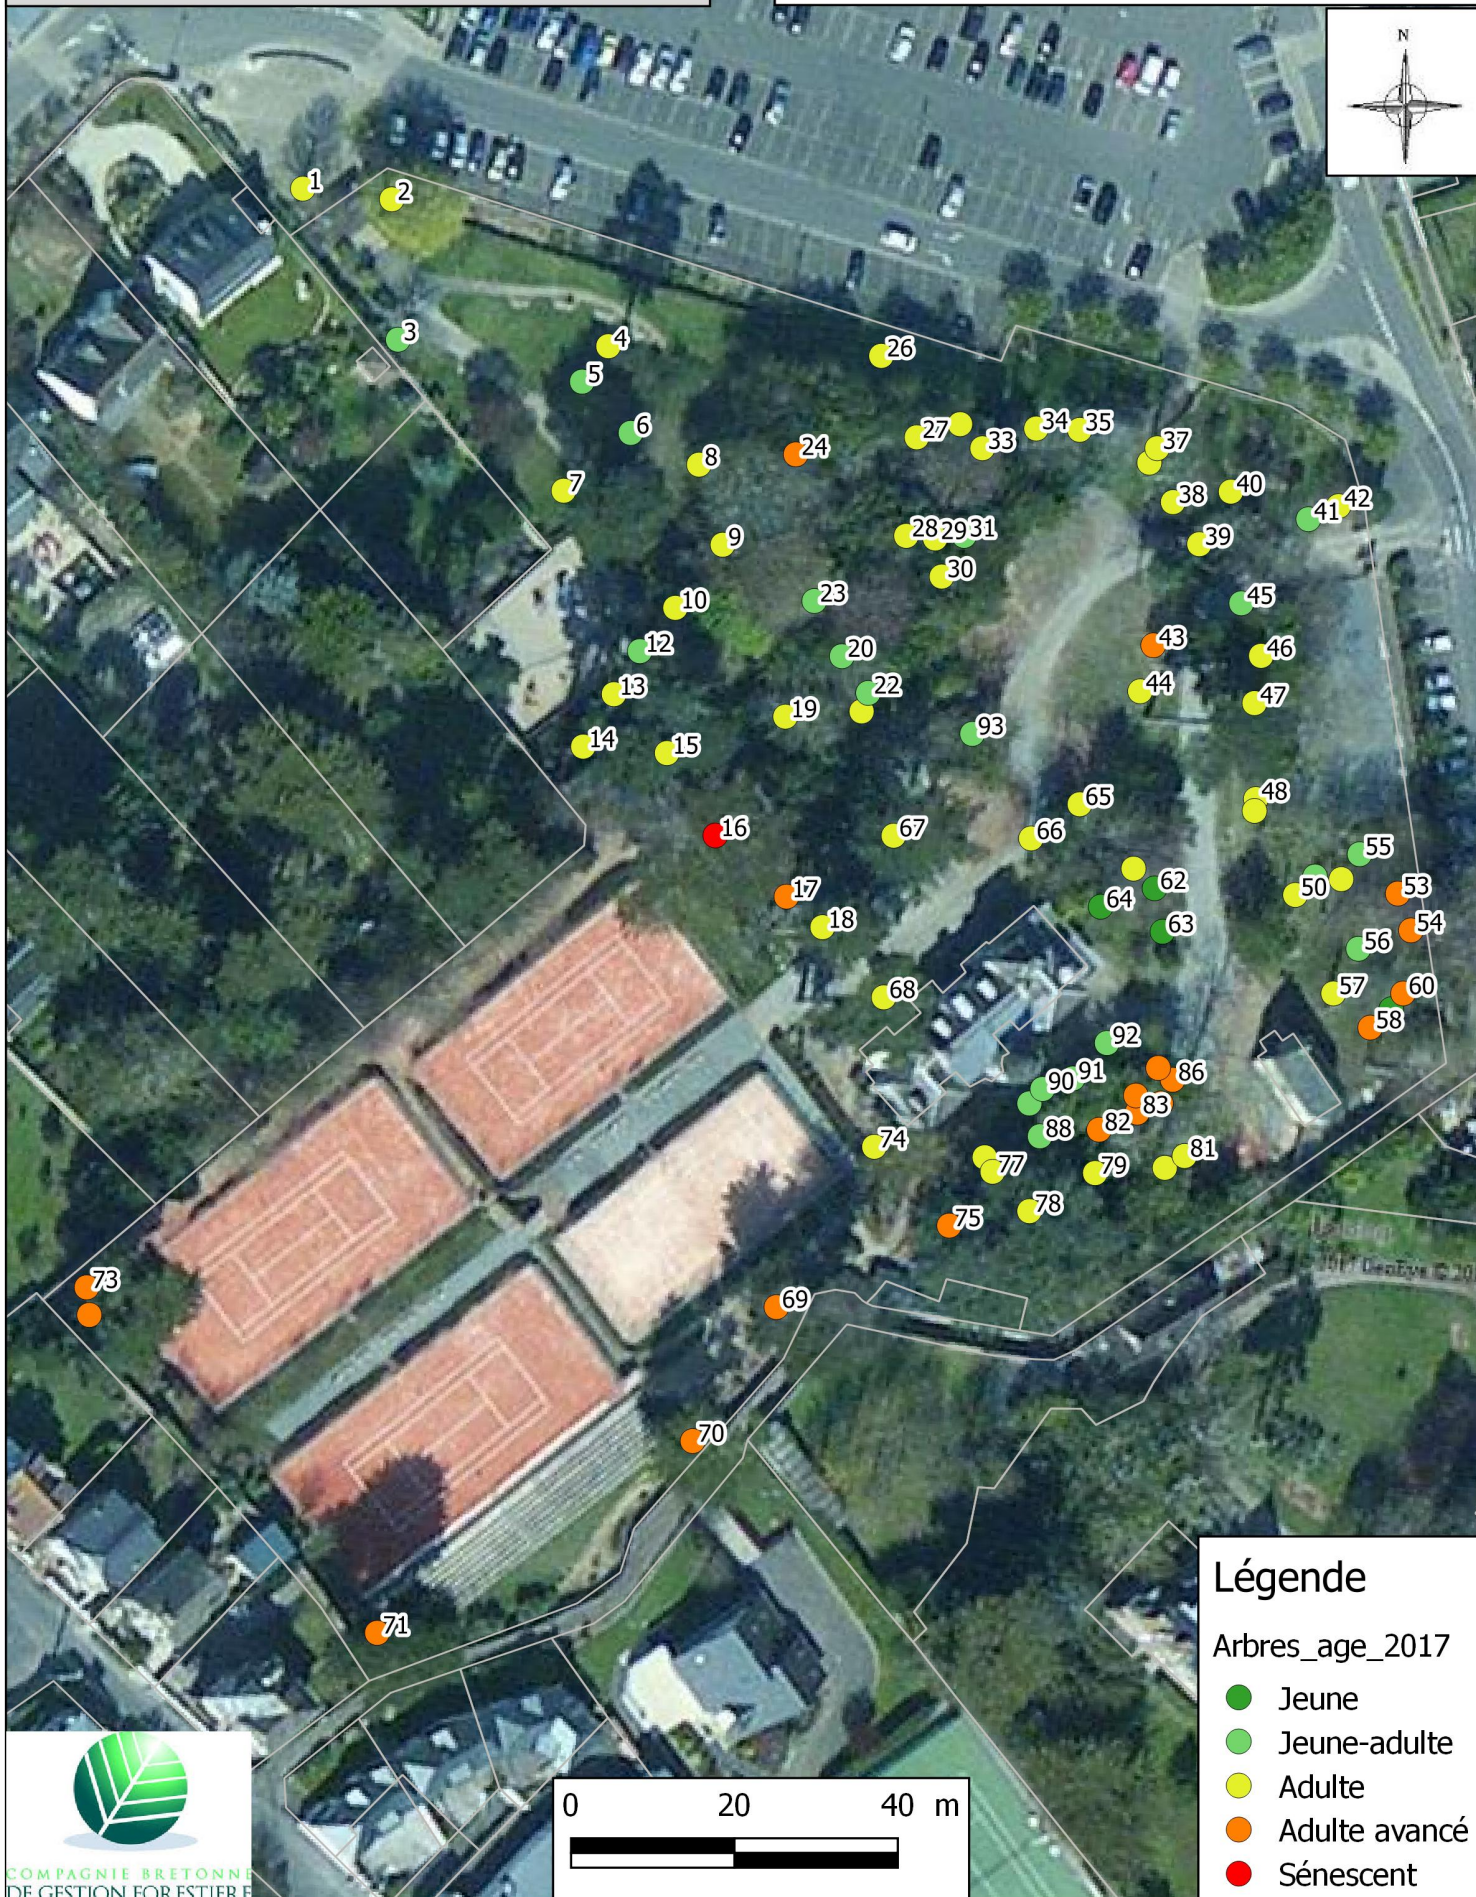

# VILLE DE PLENEUF VAL ANDRE

## Parc de l'Amirauté

### CARTE DES STADES DE DEVELOPPEMENT

Expertise phytosanitaire et sécuritaire

Mars 2017

### Légende

Arbres\_age\_2017

- Jeune
- Jeune-adulte
- Adulte
- Adulte avancé
- Sénescent

0 20 40 m